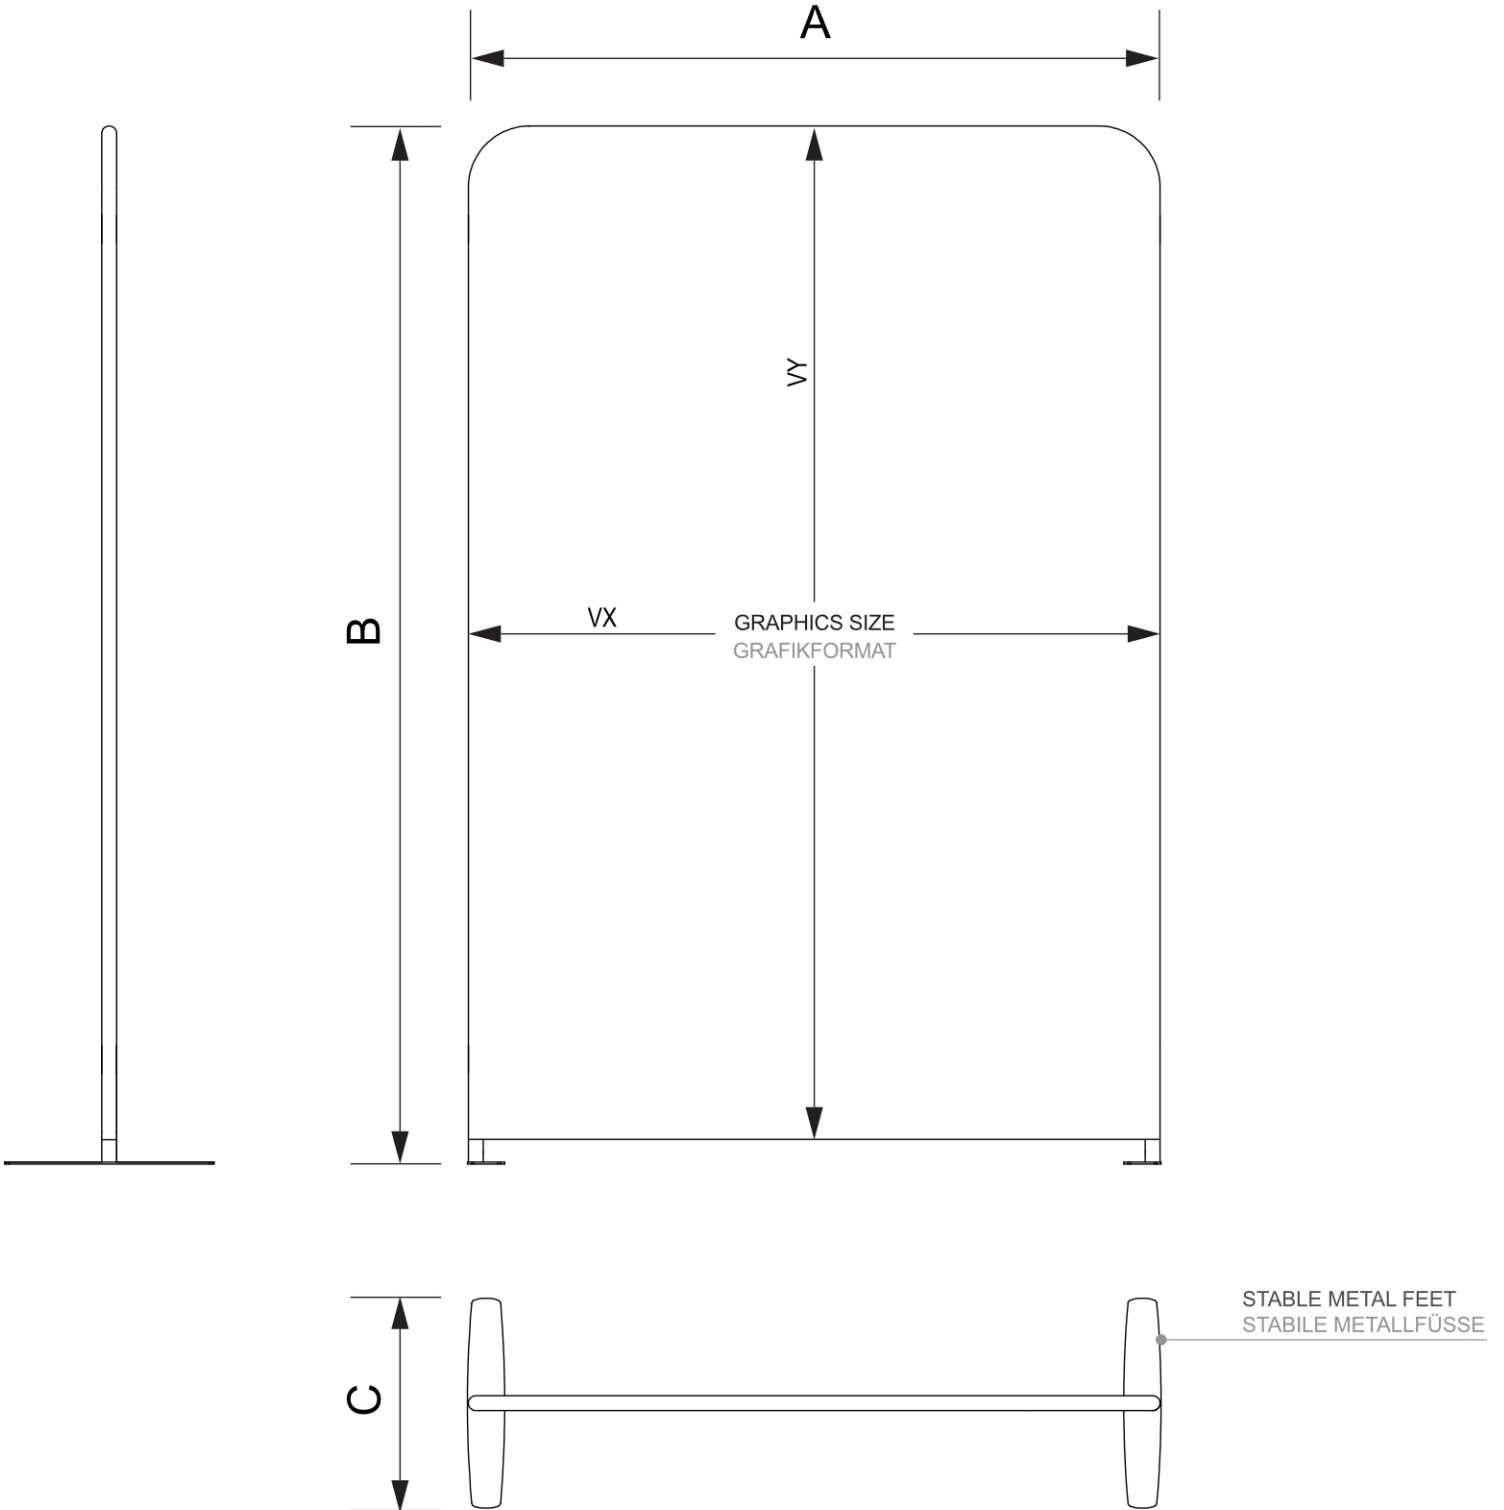

PRODUKT ARKUSZ

Zipper-Wall Straight Basic 150 x 150 cm

ZWSE150-150

- Łatwy i szybki montaż dzięki możliwości montażu bez użycia narzędzi
- W zestawie luksusowa, miękka torba do przenoszenia
- Do użytku jednostronnego lub dwustronnego

PRODUKT ARKUSZ

Zipper-Wall Straight Basic 150 x 150 cm

ZWSE150-150

PRODUKT ARKUSZ

Zipper-Wall Straight Basic 150 x 150 cm

ZWSE150-150

PODSTAWOWE INFORMACJE

SKU	Sizes (mm) (A x B x C)	Format (mm)	Widoczny rozmiar (mm) (VXxVY)	Rozstaw otworów (mm) (XxY)
ZWSE150-150	1500 x 1500 x 450	1500 x 1500 mm	1500 x 1500 mm	-

Orientacja	Weight (kg)
Pionowy	9,70

PARAMETRY ELEKTRYCZNE

Oświetlenie	Kolor oświetlenia (K)	Luminancja (cd)	Intensywność światła (lx)	Moc (W)
Nie	-	-	-	-

INFORMACJE O OPAKOWANIU

Pakowanie 1 (mm)	Pakowanie 2 (mm)	Pakowanie 3 (mm)
720 x 295 x 145	-	-